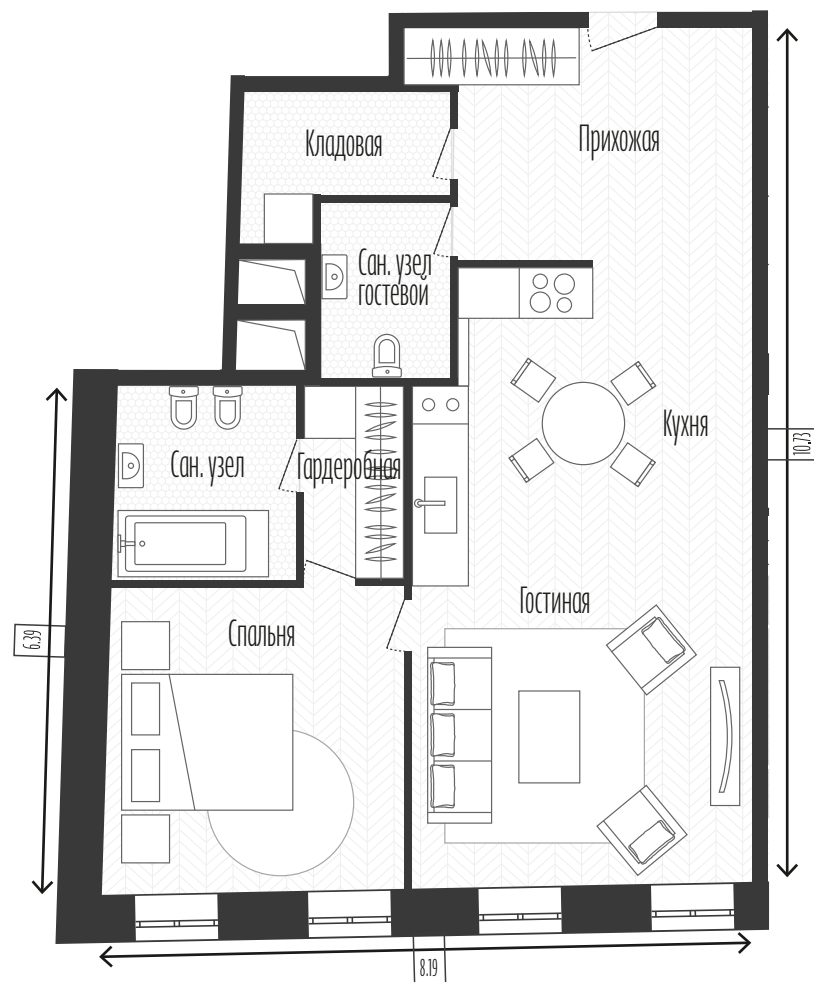

Наименование	Площадь м <sup>2</sup>
Прихожая	11.0
Кухня	07.9
Гостиная	22.9
Спальня	15.1
Гардеробная	03.4
Сан. узел	05.4
Сан.узел гостевой	03.6
Кладовая	03.6

Внутренний сад

№.7

Этаж 2

М<sup>2</sup> - 72.9 М<sup>2</sup>

h потолка: 3.5

artisanhouse.ru

8 495 120-88-08

улица Арбат