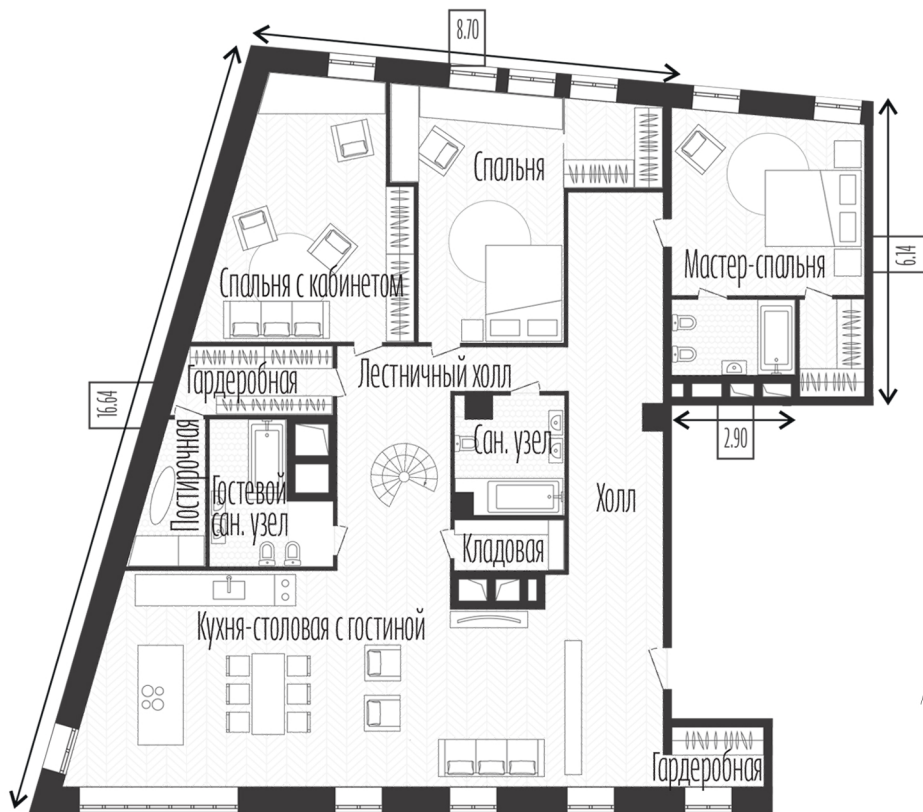

Наименование	Площадь м ²
Кухня-столовая с гостиной	58.30
Гардеробная	3.63
Кладовая	2.61
Сан. узел	5.53
Сан. узел	4.35
Спальня	6.90
Гардеробная	4.48
Постирочная	21.68
Спальня с кабинетом	16.78
Спальня	3.88
Мастер-спальня	17.18
Гардеробная	3.50
Гостевой сан. узел	4.44
Холл	13.94
Лестничный холл	35.60

Кривоарбатский переулок

№.30

Этаж 5

М² - 200.2 м²

h потолка: 3.6

площадь террасы - 149.8 м²

artisanhouse.ru

8 495 120-88-08